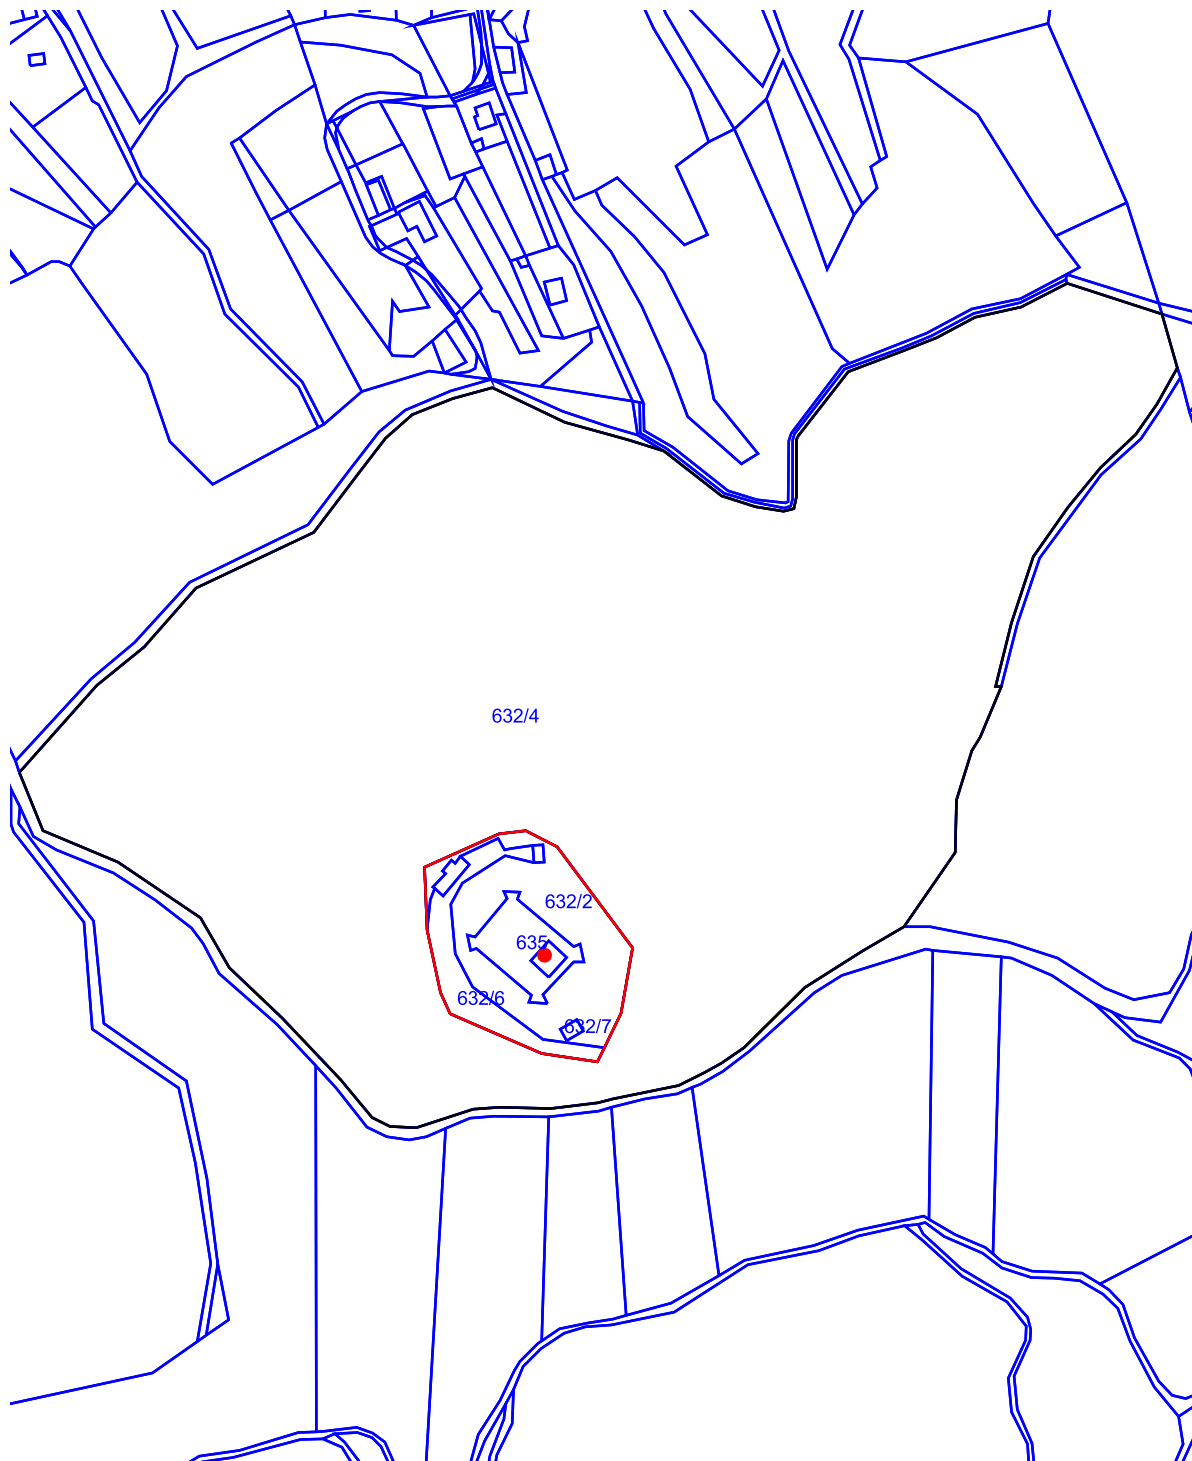

Datum izrisa: 09. 05. 2018

EŠD 5911

 meja kulturnega spomenika

 meja vplivnega območja spomenika

K.O. SMLEDNIK

Vir podatkov:

- Strokovne podlage za razglasitev Starega gradu v Smledniku za kulturni spomenik lokalnega pomena

Vir za kartografsko osnovo:

- Digitalni katastrski načrt, Geodetska uprava Republike Slovenije

Merilo: 1:3200